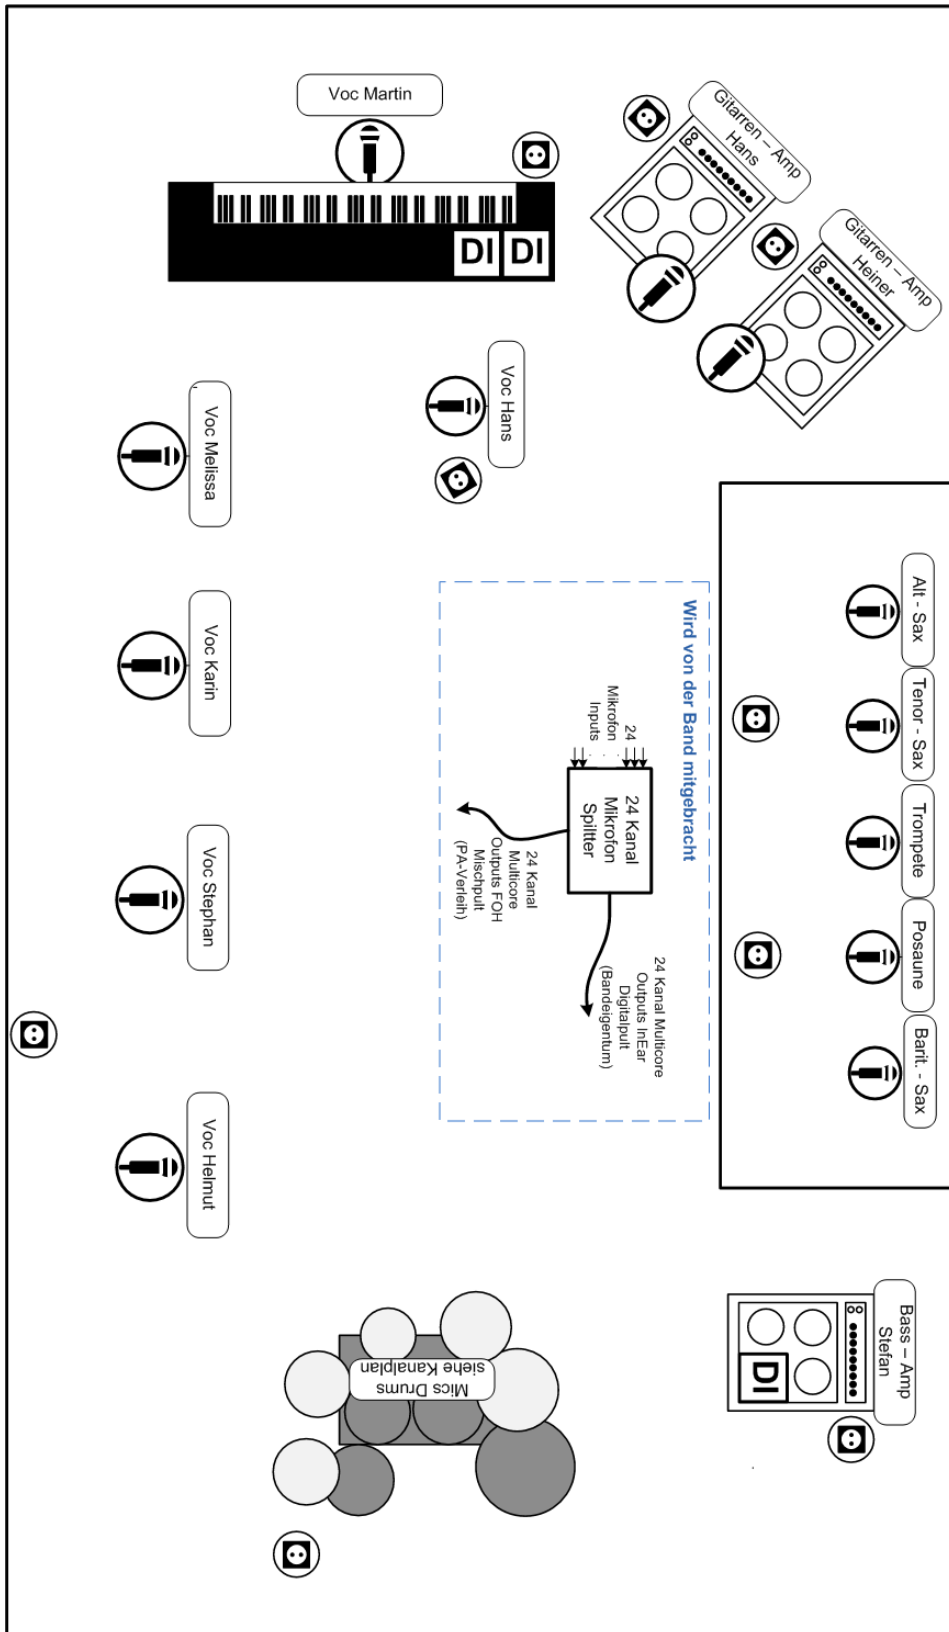

Rückfragen bitte an:

Stefan Erras

Website: www.bulsbrothers.de

Email: mail@bulsbrothers.de

Telefon: 0179 – 466 35 23

Bühne

- mindestens 8m breit und 4m tief, Mindesthöhe 0,5m - 1m
- darauf Podeste analog der Information aus dem Bühnenplan
- schwarze Bühnenrückwand und Seitenwände (Molton)

Sie sollte speziell bei Veranstaltungen im Freien eine ebene Fläche haben und überdacht und dreiseitig geschlossen sein. Das Monitoring und die nötigen Anschlüsse zum Mischpult und zur PA, sowie die benötigten Stromanschlüsse (230-Volt Schuko – Steckdosen) sind dem folgenden Bühnenplan und der Kanalbelegung zu entnehmen.

Monitoring

In Ear Monitoring, welches von der Band mitgebracht wird.

Die Band zweigt jedes einzelne Signal mittels Mikrofon Splitter, welcher von der Band bereitgestellt wird, ab und erzeugt sich mittels eigenem Digitalmischpult (Behringer X32) den Monitormix selbst (siehe Bühnenplan).

BUL's BROTHERS and Band

Bühnenplan:

BUL's and Band BROTHERS

Kanalplan

Kanal	Instrument	Mic /DI	Bemerkung
1	Kick Drum	Mic	
2	Snare	Mic	
3	Hi-Hat	Mic	
4	Tom 1	Mic	
5	Tom 2	Mic	
6	Tom 3	Mic	
7	Overhead	Mic	
8	Overhead	Mic	
9	Bass (Amp)	DI (integriert in Amp)	
10	E-Gitarre (Hans)	Mic	
11	E-Gitarre (Heiner)	Mic	
12	Piano L	DI	
13	Piano R	DI	
14	Alt – Sax	Clip – Mic	Clip – Mic wird selbst mitgebracht
15	Tenor – Sax	Clip – Mic	Clip – Mic wird selbst mitgebracht
16	Trompete	Clip – Mic	Clip – Mic wird selbst mitgebracht
17	Posaune	Clip – Mic	Clip – Mic wird selbst mitgebracht
18	Bariton - Sax	Clip – Mic	Clip – Mic wird selbst mitgebracht
19	Voc Hans	Mic	Mic wird selbst mitgebracht
20	Voc Martin	Mic	Mic wird selbst mitgebracht
21	Voc Melissa	Mic	Mic wird selbst mitgebracht
22	Voc Karin	Mic	UHF Mic wird selbst mitgebracht: 1795.650 MHz
23	Voc Helmut	Mic	Mic wird selbst mitgebracht
24	Voc Stephan	Mic	UHF Mic wird selbst mitgebracht: 863.100 MHz